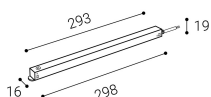

Panoramica

Driver 48V 100W DALI

Codice prodotto: L486092703

Descrizione

Driver 48V 100W DALI da inserire a scatto nel binario 48V DALI, colore nero, dimensioni 298 × 19 × 16 mm

Informazioni sul prodotto

Colore: