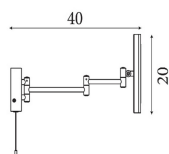

Panoramica

Specchio LED cosmetico cromato IP44 Ø20cm

Codice prodotto: S351456CC

Descrizione

Specchio cosmetico a LED Ø20cm per montaggio a parete, finitura cromo lucido. LED 4W, 4000K, grado di protezione IP44, orientabile e girevole, accensione/spegnimento tramite interruttore a tirante sulla lampada.