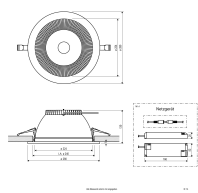

## Descrizione

Faretto LED da incasso nero, 8W 640lm, colore della luce regolabile con interruttore CCT (3000K/4000K/5700K), dimensioni  $\varnothing 120 \times 22$ mm, foro  $\varnothing 108$ mm, profondità di installazione richiesta 50mm, diffusore opalino, angolo di fascio 120°, CRI80