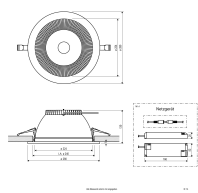

Descrizione

Faretto LED da incasso bianco, 8W 640lm, colore della luce regolabile con interruttore CCT (3000K/4000K/5700K), dimensioni $\varnothing 120 \times 22$ mm, foro $\varnothing 108$ mm, profondità di installazione richiesta 50mm, diffusore opalino, angolo di fascio 120°, CRI80

Informazioni sul prodotto

Colore:	Bianco

Dokument erstellt am 21.04.2026.

Dieses Dokument wurde automatisch generiert. Technische Änderungen vorbehalten. Alle Angaben ohne Gewähr.

* Tutti i prezzi escl. IVA più spese di spedizione ed eventuali spese di spedizione, se non diversamente indicato.