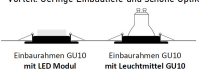

Panoramica

Modulo LED PRO 350mA 12,6W 4000K 40° dimmerabile

Codice prodotto: Z09CN5094040

12,6W