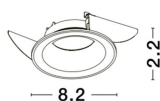

Panoramica

Faretto da incasso GU10 molle a lamella

Codice prodotto: N1262018

Descrizione

Faretto da incasso rotondo arretrato con molle a lamella, colore bianco, attacco GU10 (lampadina non inclusa), dimensioni Ø82mm, foro di incasso Ø75mm