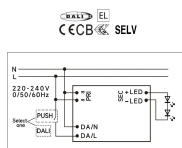

Panoramica

Alimentatore LED DALI 250W 24Vcc

Codice prodotto: D10LS-250-24DALI2LI

Descrizione

Driver LED dimmerabile DALI/Push. 250W, 24Vcc, IP20. Dimensioni: L.431x45x H30.5mm

Informazioni sul prodotto

Dimmerabile: