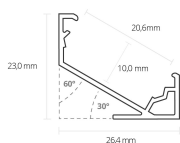

Panoramica

Profilo LED angolare 30°/60° bianco

Codice prodotto: G108102085+G108600077-2

Opzioni

Unità di imballaggio

Profilo 2m

Descrizione

Profilo LED angolare 30° / 60° in alluminio, colore bianco, con copertura opale piatta inclusa, dimensioni 26,38 x 22,97 mm, lunghezza 2m, per strisce LED fino a max. 18W