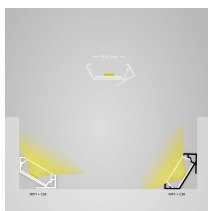

Panoramica

Profilo LED angolare 30°/60° bianco

Codice prodotto: G108102085+G108600077-2

Opzioni

Unità di imballaggio

Profilo 2m

Descrizione

Profilo LED angolare 30° / 60° in alluminio, colore bianco, con copertura opale piatta inclusa, dimensioni 26,38 x 22,97 mm, lunghezza 2m, per strisce LED fino a max. 18W