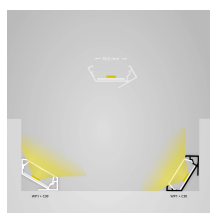

# Profilo LED angolare 30°/60° nero

Codice prodotto: G108102084+G108600077-2

## Descrizione

Profilo LED angolare 30° / 60° in alluminio, colore nero, con copertura opale piatta inclusa, dimensioni 26,38 x 22,97 mm, lunghezza 2m, per strisce LED fino a max. 18W