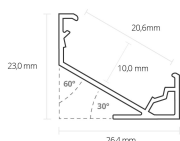

# Profilo LED angolare 30°/60° nero

Codice prodotto: G108102084+G108600077-2

### Unità di imballaggio

Profilo 2m

## Descrizione

Profilo LED angolare 30° / 60° in alluminio, colore nero, con copertura opale piatta inclusa, dimensioni 26,38 x 22,97 mm, lunghezza 2m, per strisce LED fino a max. 18W