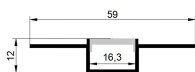

Panoramica

Profilo LED da incasso piegabile orizzontalmente

Codice prodotto: I117639-2

Opzioni

Unità di imballaggio

Profilo 2m

Descrizione

Profilo LED da incasso per cartongesso, piegabile orizzontalmente, in alluminio anodizzato, dimensioni 59 × 12 mm, lunghezza 2m, copertura opale inclusa; potenza LED massima 18W.