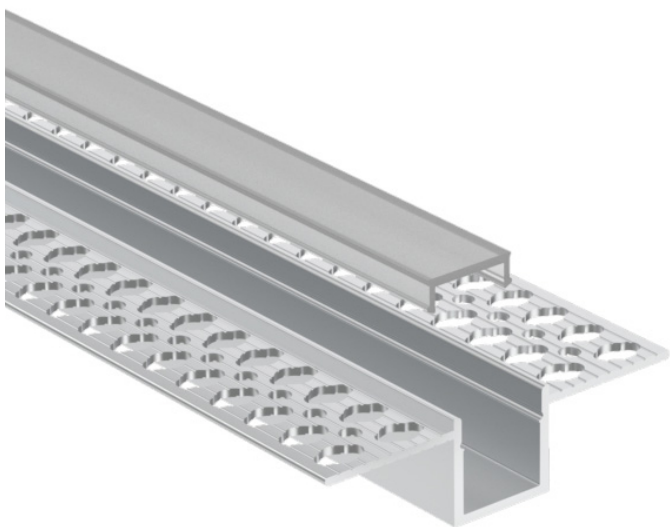

Panoramica

Profilo LED da incasso per cartongesso alluminio

Codice prodotto: I116558-2

Opzioni

Unità di imballaggio

Profilo 2m

Descrizione

Profilo LED da incasso per cartongesso, in alluminio anodizzato, dimensioni 57 × 15 mm, lunghezza 2m, con copertura opale inclusa; potenza LED max. 18W