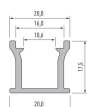

#### Unità di imballaggio

Profilo 2m

## Descrizione

Profilo LED da incasso a pavimento, calpestabile, in alluminio, colore bianco, con copertura opale inclusa, dimensioni 20 × 17,5 mm, lunghezza 2m.