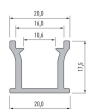

Panoramica

Profilo LED da incasso a pavimento nero

Codice prodotto: L4610-0625-20+L4611-3041-20-2

Opzioni

Unità di imballaggio

Profilo 2m

Descrizione

Profilo LED da incasso a pavimento, calpestabile, in alluminio, colore nero, con copertura opale inclusa, dimensioni 20 x 17,5 mm, lunghezza 2m.