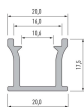

Panoramica

Profilo LED da incasso a pavimento nero

Codice prodotto: L4610-0625-20+L4611-3041-20-2

Opzioni

Unità di imballaggio

Profilo 2m

Descrizione

Profilo LED da incasso a pavimento, calpestabile, in alluminio, colore nero, con copertura opale inclusa, dimensioni 20 x 17,5 mm, lunghezza 2m.