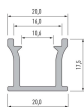

Panoramica

Profilo LED da incasso a pavimento alluminio

Codice prodotto: L4610-0001-43+L4611-3041-20-2

Opzioni

Unità di imballaggio

Profilo 2m

Descrizione

Profilo LED da incasso a pavimento, calpestabile, in alluminio anodizzato, con copertura opale inclusa, dimensioni 20 x 17,5 mm, lunghezza 2m.