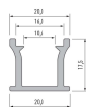

Panoramica

Profilo LED da incasso a pavimento alluminio

Codice prodotto: L4610-0001-43+L4611-3041-20-2

Opzioni

Unità di imballaggio

Profilo 2m

Descrizione

Profilo LED da incasso a pavimento, calpestabile, in alluminio anodizzato, con copertura opale inclusa, dimensioni 20 x 17,5 mm, lunghezza 2m.