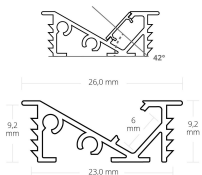

Panoramica

Profilo LED da incasso 42° nero + cover opale

Codice prodotto: G108123168+G108600106-2

Opzioni

Unità di imballaggio

Profilo 2m

Descrizione

Profilo LED da incasso in alluminio anodizzato, dimensioni 26 x 9,2 mm (apertura di incasso L.23 x P.9,2 mm), lunghezza 2m, angolo di emissione 42°, con copertura opale inclusa; larghezza massima della striscia LED 6 mm