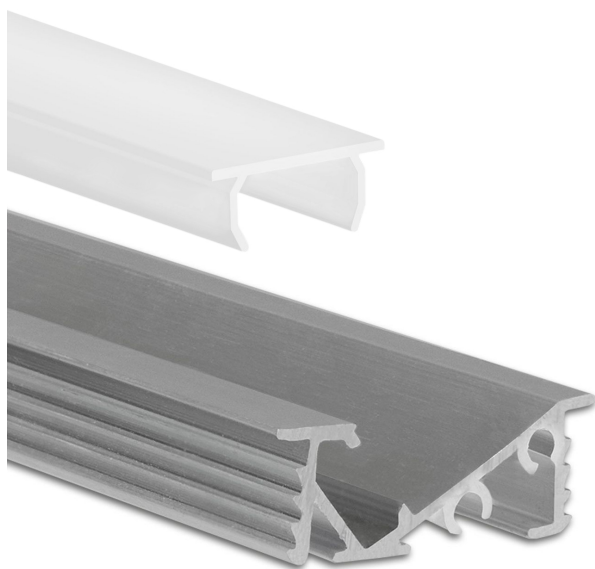

Panoramica

Profilo LED da incasso 42° nero + cover opale

Codice prodotto: G108123168+G108600106-2

Opzioni

Unità di imballaggio

Profilo 2m

Descrizione

Profilo LED da incasso in alluminio anodizzato, dimensioni 26 x 9,2 mm (apertura di incasso L.23 x P.9,2 mm), lunghezza 2m, angolo di emissione 42°, con copertura opale inclusa; larghezza massima della striscia LED 6 mm