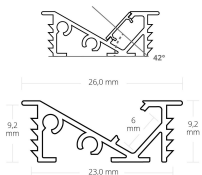

Panoramica

Profilo LED da incasso 42° nero + cover opale

Codice prodotto: G108123169+G108600106-2

Opzioni

Unità di imballaggio

Profilo 2m

Descrizione

Profilo LED da incasso in alluminio, colore nero, dimensioni 26 × 9,2 mm (apertura di incasso L.23 × P.9,2 mm), lunghezza 2m, angolo di emissione 42°, con copertura opale inclusa; larghezza massima della striscia LED 6 mm