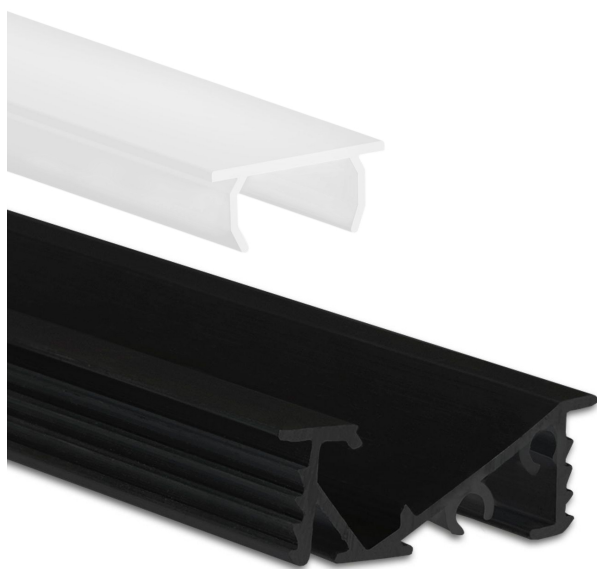

Panoramica

Profilo LED da incasso 42° nero + cover opale

Codice prodotto: G108123169+G108600106-2

Opzioni

Unità di imballaggio

Profilo 2m

Descrizione

Profilo LED da incasso in alluminio, colore nero, dimensioni 26 × 9,2 mm (apertura di incasso L.23 × P.9,2 mm), lunghezza 2m, angolo di emissione 42°, con copertura opale inclusa; larghezza massima della striscia LED 6 mm