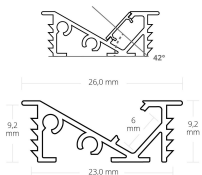

Panoramica

Profilo LED da incasso 42° bianco + cover opale

Codice prodotto: G108123170+G108600106-2

Opzioni

Unità di imballaggio

Profilo 2m

Descrizione

Profilo LED da incasso in alluminio, colore bianco, dimensioni 26 x 9,2 mm (apertura di incasso L.23 x P.9,2 mm), lunghezza 2m, angolo di emissione 42°, con copertura opale inclusa; larghezza massima della striscia LED 6 mm