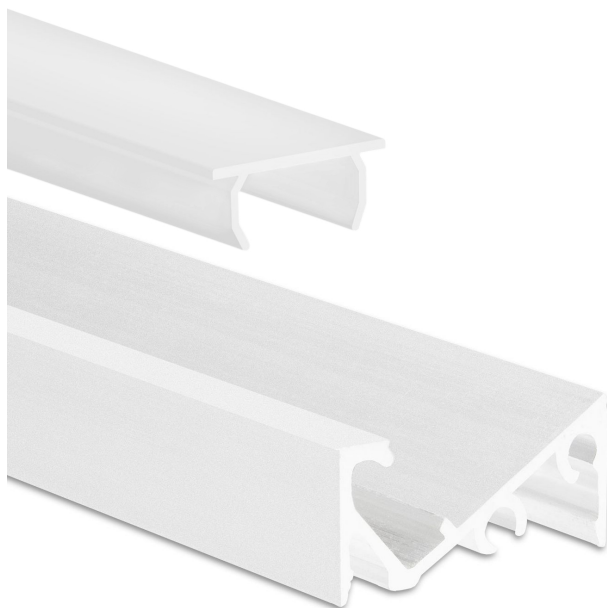

Panoramica

Profilo LED 42° bianco + cover opale

Codice prodotto: G108123173+G108600106-2

Opzioni

Unità di imballaggio

Profilo 2m

Descrizione

Profilo sottopensile in alluminio, colore bianco, dimensioni 21 × 9,89 mm, lunghezza 2m, angolo di emissione 42°, copertura opale inclusa; larghezza massima della striscia LED 6 mm