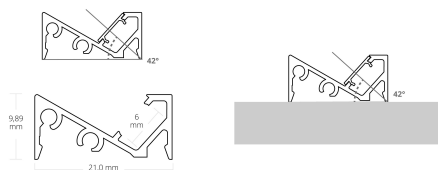

Panoramica

Profilo LED 42° bianco + cover opale

Codice prodotto: G108123173+G108600106-2

Opzioni

Unità di imballaggio

Profilo 2m

Descrizione

Profilo sottopensile in alluminio, colore bianco, dimensioni 21 × 9,89 mm, lunghezza 2m, angolo di emissione 42°, copertura opale inclusa; larghezza massima della striscia LED 6 mm