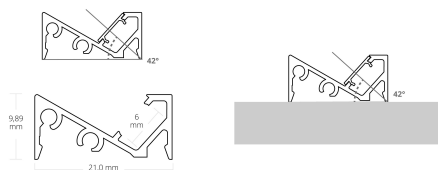

## Descrizione

Profilo sottopensile in alluminio, colore nero, dimensioni 21 x 9,89 mm, lunghezza 2m, angolo di emissione 42°, copertura opale inclusa; larghezza massima della striscia LED 6 mm