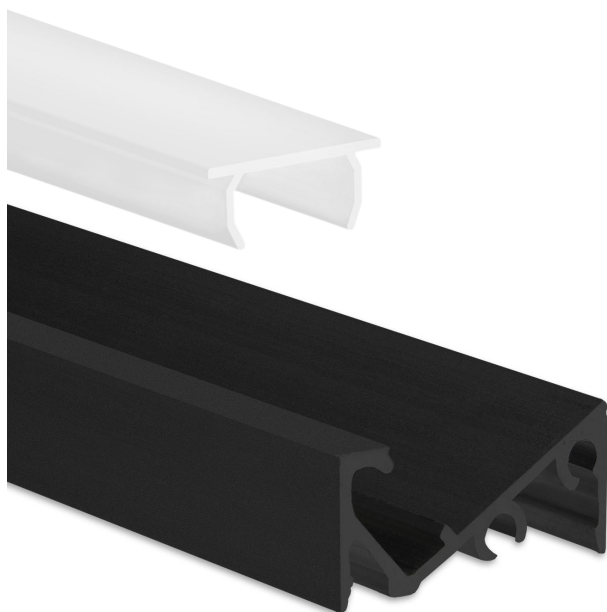

# Profilo LED 42° nero + cover opale

Codice prodotto: G108123172+G108600106-2

## Descrizione

Profilo sottopensile in alluminio, colore nero, dimensioni 21 x 9,89 mm, lunghezza 2m, angolo di emissione 42°, copertura opale inclusa; larghezza massima della striscia LED 6 mm