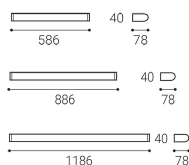

Panoramica

Luce a specchio a LED cromata IP44

Codice prodotto: L484070555

Opzioni

Dimensioni

L.59cm

L.89cm

L.119cm

Descrizione

Lampada LED per specchio semicircolare in alluminio, colore cromo, LED integrato 12W - 960lm, temperatura di colore regolabile CCT 3000K/4000K, grado di protezione IP44, CRI90, dimensioni 586 x 78 x 40 mm