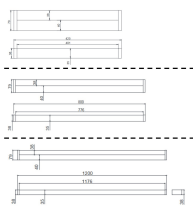

Panoramica

Luce a specchio LED nero

Codice prodotto: A91283814232

Opzioni

Dimensioni

L.43cm

L.80cm

L.120cm

Descrizione

LED lampada da specchio in metallo, colore nero, diffusore opale, incl. LED 6W - 700lm, colore luce 3000K, classe di protezione IP44, dimensioni 430 x 38 x 79 mm

Informazioni sul prodotto

Colore: