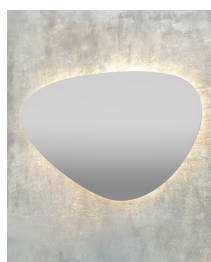

Panoramica

Specchio LED forma asimmetrica - illuminazione indiretta

Codice prodotto: K15NATA.67

Opzioni

Dimensioni

80 x H.53cm

100 x H.66cm

120 x H.79cm