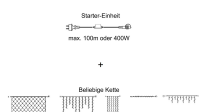

Panoramica

Systema LED PRO unità di avviamento

Codice prodotto: B22465-28

Starter-Einheit

Descrizione

Unità di avviamento per Systema LED PRO con spina Schuko, max. 400W o 100m, colore cavo nero, lunghezza 1,8m