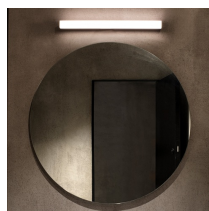

Panoramica

Lampada a specchio a LED Nera CCT

Codice prodotto: E04SL44120925

Opzioni

Dimensioni

60cm

90cm

120cm

Descrizione

Lampada a specchio LED in alluminio, diffusore opale, regolabile direttamente sulla lampada: potenza 10W/13W/19W e temperatura colore 3000K/4000K/5700K, 1050lm-2280lm, dimensioni 600 x 73 x 47 mm, grado di protezione IP44