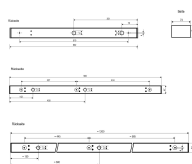

Panoramica

Lampada a specchio a LED Nera CCT

Codice prodotto: E04SL44120925

Opzioni

Dimensioni

60cm

90cm

120cm

Descrizione

Lampada a specchio LED in alluminio, diffusore opale, regolabile direttamente sulla lampada: potenza 10W/13W/19W e temperatura colore 3000K/4000K/5700K, 1050lm-2280lm, dimensioni 600 x 73 x 47 mm, grado di protezione IP44