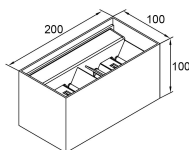

Descrizione

Lampada LED da parete a doppio cubo, colore oro, incl. LED 24W - 2200lm, colore luce 3000K, angolo di luce regolabile individualmente, dimensioni 200 × 100 × 100 mm, classe di protezione IP54, dimmerabile a taglio di fase