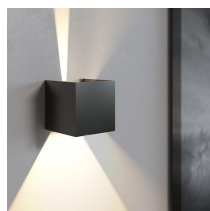

Panoramica

Applique LED cubo antracite

Codice prodotto: M176520

Opzioni

Colore della luce

2700K

3000K

Dimmerabile

non dimmerabile

dimmerabile TRIAC

Descrizione

Lampada LED da esterno a cubo, colore antracite, incl. LED 12W - 1100 lm - 3000K, angolo di luce regolabile individualmente, dimensioni 100 × 100 × 100 mm, classe di protezione IP54, non dimmerabile