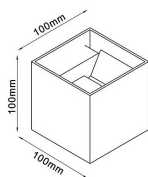

non dimmerabile

dimmerabile TRIAC

Descrizione

Lampada LED da esterno a cubo, colore antracite, incl. LED 12W - 1100 lm - 3000K, angolo di luce regolabile individualmente, dimensioni 100 × 100 × 100 mm, classe di protezione IP54, non dimmerabile