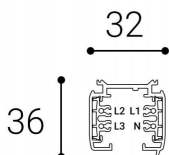

Panoramica

Binario 3PH bianco

Codice prodotto: L486360101

Opzioni

Dimensioni

2m-Schiene

3m-Schiene

Descrizione

Binario elettrico trifase bianco, dimensioni 32 x 36 mm, lunghezza 2m

Informazioni sul prodotto

Colore:

Bianco

Dokument erstellt am 06.06.2026.

Dieses Dokument wurde automatisch generiert. Technische Änderungen vorbehalten. Alle Angaben ohne Gewähr.