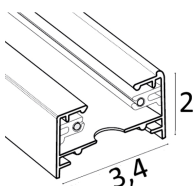

Panoramica

1PH binario nero

Codice prodotto: Z10AZ4729

Opzioni

Dimensioni

1m-Schiene

2m-Schiene

Descrizione

Binario monofase, colore nero, dimensioni: 34 x 20 mm, lunghezza 1m

Informazioni sul prodotto

Colore:

Nero

Dokument erstellt am 23.04.2026.

Dieses Dokument wurde automatisch generiert. Technische Änderungen vorbehalten. Alle Angaben ohne Gewähr.