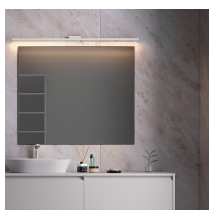

Panoramica

Lampada da specchio LED CCT bianco sabbia

Codice prodotto: R2001-3268

Opzioni

Dimensioni

60cm

90cm

120cm

Descrizione

Lampada da specchio LED in metallo, diffusore opale, incl. LED 12W - 1600lm, temperatura colore regolabile 3000K/4000K CCT, grado di protezione IP44, CRI90, dimensioni L.600 x 36 x 80 mm

Informazioni sul prodotto