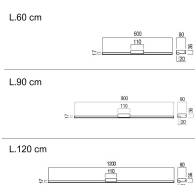

Panoramica

Lampada da specchio LED CCT bianco sabbia

Codice prodotto: R2001-3268

Opzioni

Dimensioni

60cm

90cm

120cm

Descrizione

Lampada da specchio LED in metallo, diffusore opale, incl. LED 12W - 1600lm, temperatura colore regolabile 3000K/4000K CCT, grado di protezione IP44, CRI90, dimensioni L.600 x 36 x 80 mm

Informazioni sul prodotto