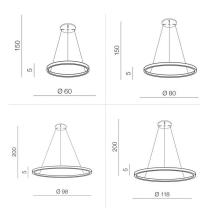

Panoramica

Anello LED Nero TRIAC

Codice prodotto: Z10AZ5098

Opzioni

Dimensioni

Ø60cm

Ø80cm

Ø100cm

Ø120cm

Descrizione

Lampada a sospensione LED ad anello, materiale metallo, illuminazione up/down, incl. LED 50W - 2900lm, temperatura colore 3000K, dimmerabile TRIAC, dimensione Ø60 cm, altezza profilo 5 cm