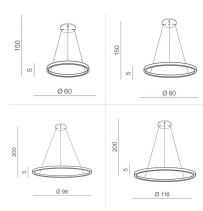

Panoramica

Anello LED Nero TRIAC

Codice prodotto: Z10AZ5098

Opzioni

Dimensioni

Ø60cm

Ø80cm

Ø100cm

Ø120cm

Descrizione

Lampada a sospensione LED ad anello, materiale metallo, illuminazione up/down, incl. LED 50W - 2900lm, temperatura colore 3000K, dimmerabile TRIAC, dimensione Ø60 cm, altezza profilo 5 cm