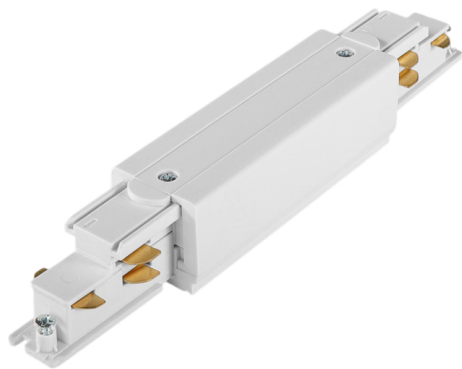

Panoramica

Alimentazione centrale 3PH DALI

Codice prodotto: L487360501

Descrizione

Alimentazione centrale DALI per binario elettrico trifase DALI, colore bianco

Informazioni sul prodotto

Colore:

Bianco