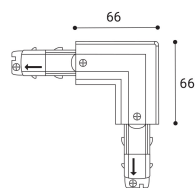

Panoramica

Connettore angolare destro 3PH DALI

Codice prodotto: L487360901

Descrizione

Connettore angolare 90° destro DALI per binario elettrico trifase DALI, colore bianco

Informazioni sul prodotto

Colore: