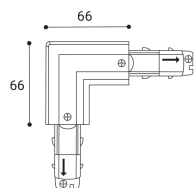

Panoramica

Connettore angolare bianco 3PH DALI

Codice prodotto: L487360801

Descrizione

Connettore angolare 90° sinistro DALI per binario elettrico trifase DALI, colore bianco

Informazioni sul prodotto

Colore: