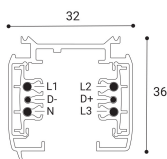

Opzioni

Dimensioni

2m-Schiene

3m-Schiene

Descrizione

Binario elettrico a 3 fasi dimmerabile DALI, dimensioni 32 x 36 mm, lunghezza 2m

Informazioni sul prodotto

Colore:

Bianco

Dokument erstellt am 24.06.2026.

Dieses Dokument wurde automatisch generiert. Technische Änderungen vorbehalten. Alle Angaben ohne Gewähr.

* Tutti i prezzi escl. IVA più spese di spedizione ed eventuali spese di spedizione, se non diversamente indicato.