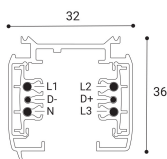

Panoramica

Binario 3PH DALI bianco

Codice prodotto: L487360101

Opzioni

Dimensioni

2m-Schiene

3m-Schiene

Descrizione

Binario elettrico a 3 fasi dimmerabile DALI, dimensioni 32 x 36 mm, lunghezza 2m

Informazioni sul prodotto

Colore:

Bianco

Dokument erstellt am 24.06.2026.

Dieses Dokument wurde automatisch generiert. Technische Änderungen vorbehalten. Alle Angaben ohne Gewähr.