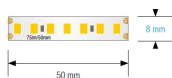

Panoramica

Striscia LED 9,6W IP20 24V

Codice prodotto: N183SLLHFAWW8002E15-5

Opzioni

9,6W /m

Colore della luce

2700K

3000K

4000K

Unità di imballaggio

Bobina 5m

Bobina 25m

Bobina 50m

Descrizione

Striscia LED 24Vdc, 9,6W/m, 1300lm/m, 160LED/m, CRI90, IP20. Durata: 54.000h. Sezionabile ogni 50mm. Larghezza: 8mm.

Informazioni sul prodotto