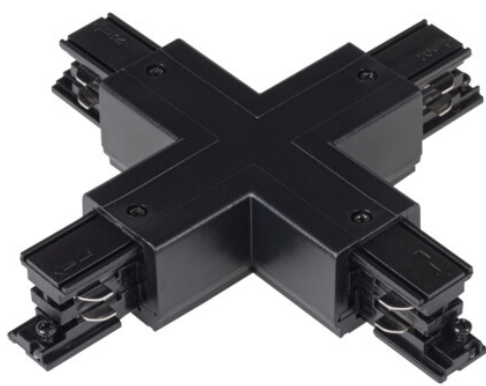

Panoramica

Connettore a croce nero 3PH

Codice prodotto: K0433247

Descrizione

Connettore a croce nero per binario trifase da incasso (K0435801)

Informazioni sul prodotto

Colore:

Nero