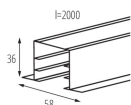

Panoramica

Binario 3PH da incasso nero 2m

Codice prodotto: K0435801

Descrizione

Binario trifase da incasso, colore nero, dimensioni 58 x 36 x 2000 mm

Informazioni sul prodotto

Colore:

Nero