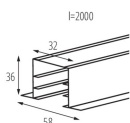

Panoramica

Binario 3PH da incasso bianco 2m

Codice prodotto: K0435800

Descrizione

Binario trifase da incasso, colore bianco, dimensioni 58 x 36 x 2000 mm

Informazioni sul prodotto

Colore:

Bianco