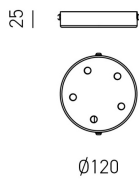

# Rosone Ø12 5 fiamme

Codice prodotto: G01GSOB50

## Descrizione

Rosone a 5 luci per lampade a sospensione, colore bianco, dimensioni Ø120 x H.25 mm