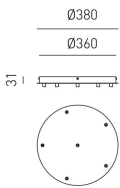

Panoramica

Rosone 6-fiamme Ø38 nero

Codice prodotto: G01FOFBN6

Descrizione

Rosone rotondo in metallo, 6 uscite, colore nero opaco, dimensioni Ø380 x 31 mm

Informazioni sul prodotto

Colore:

Nero