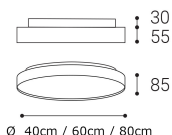

Descrizione

Plafoniera LED rotonda, colore bianco, illuminazione up/down comandabile separatamente, temperatura di colore 3000K/4000K CCT, 32+8W, 3000lm, CRI90+, dimensioni Ø400 x 85 mm.

Informazioni sul prodotto

Colore:

Bianco

Dokument erstellt am 10.05.2026.

Dieses Dokument wurde automatisch generiert. Technische Änderungen vorbehalten. Alle Angaben ohne Gewähr.

* Tutti i prezzi escl. IVA più spese di spedizione ed eventuali spese di spedizione, se non diversamente indicato.