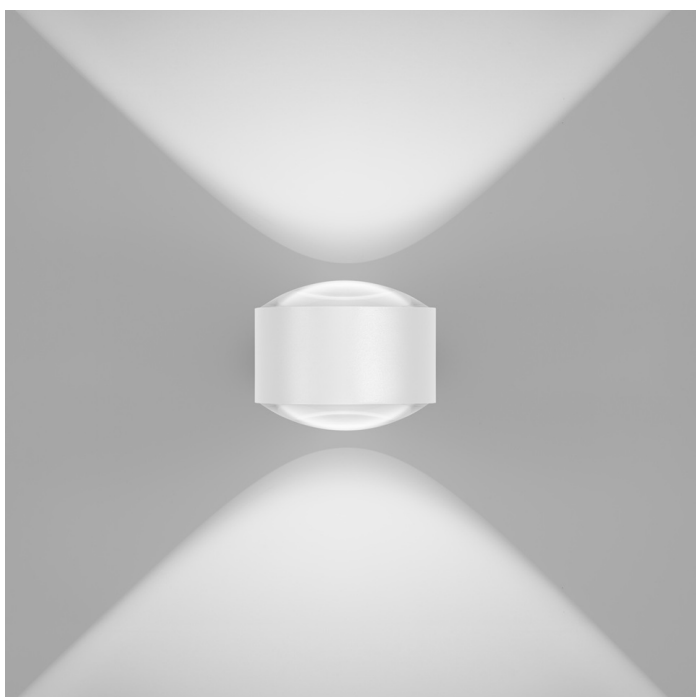

Panoramica

Applique LED con lente in vetro IP65 bianco

Codice prodotto: E29D2027

Opzioni

Colore della luce

2700K

3000K

Descrizione

Applique LED 2x4,2 W, CRI>90, 2x620lm, con ottica a lente in vetro di alta qualità, bianco opaco, grado di protezione IP65, dimmerabile TRIAC. Corpo in alluminio massiccio, per illuminazione diretta e indiretta, adatta per uso interno ed esterno.