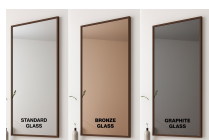

Panoramica

Specchio LED forma blob - indiretto

Codice prodotto: K15AVEA.133

Opzioni

Dimensioni

100 x H.55cm

120 x H.66cm

Emissione di luce

Vetro standard 4mm

Vetro fumè 4mm

Vetro bronzo 4mm

Descrizione

Specchio LED forma blob senza cornice con retroilluminazione - grado di protezione IP44.
Striscia LED COB da 24V di alta qualità (senza puntini - nessun punto LED visibile!) con driver LED integrato.
Opzionale: interruttore touch, riscaldamento dello specchio, colore speciale della cornice (colori RAL), colore della luce speciale (2700K, RGB), vetro fumé (vetro nero), specchio per il trucco integrato, orologio digitale integrato,