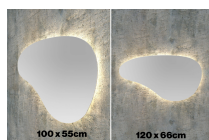

Panoramica

Specchio LED forma blob - indiretto

Codice prodotto: K15AVEA.133

Opzioni

Dimensioni

100 x H.55cm

120 x H.66cm

Emissione di luce

Vetro standard 4mm

Vetro fumè 4mm

Vetro bronzo 4mm

Descrizione

Specchio LED forma blob senza cornice con retroilluminazione - grado di protezione IP44.
Striscia LED COB da 24V di alta qualità (senza puntini - nessun punto LED visibile!) con driver LED integrato.
Opzionale: interruttore touch, riscaldamento dello specchio, colore speciale della cornice (colori RAL), colore della luce speciale (2700K, RGB), vetro fumé (vetro nero), specchio per il trucco integrato, orologio digitale integrato,