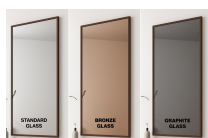

Panoramica

Specchio LED forma blob - indiretto

Codice prodotto: K15AVEA.61

Opzioni

Dimensioni

100 x H.55cm

120 x H.66cm

Emissione di luce

Solo emissione indiretta

Colore della luce

2700K

3000K

4000K

Interruttore

senza interruttore touch

con interruttore touch

Vetro standard 4mm

Vetro fumè 4mm

Vetro bronzo 4mm

Descrizione

Specchio LED forma blob senza cornice con retroilluminazione - grado di protezione IP44.
Striscia LED COB da 24V di alta qualità (senza puntini - nessun punto LED visibile!) con driver LED integrato.
Opzionale: interruttore touch, riscaldamento dello specchio, colore speciale della cornice (colori RAL), colore della luce speciale (2700K, RGB), vetro fumé (vetro nero), specchio per il trucco integrato, orologio digitale integrato,