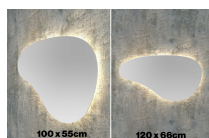

Panoramica

Specchio LED forma blob - indiretto

Codice prodotto: K15AVEA.61

Opzioni

Dimensioni

100 x H.55cm

120 x H.66cm

Emissione di luce

Anti-appannamento

senza tappetino riscaldante

con tappetino riscaldante

Specchio cosmetico integrato

senza specchio zoom

con specchio zoom Ø15cm

con specchio zoom Ø20cm

Vetro

Vetro standard 4mm

Vetro fumè 4mm

Vetro bronzo 4mm

Descrizione

Specchio LED forma blob senza cornice con retroilluminazione - grado di protezione IP44.
Striscia LED COB da 24V di alta qualità (senza puntini - nessun punto LED visibile!) con driver LED integrato.
Opzionale: interruttore touch, riscaldamento dello specchio, colore speciale della cornice (colori RAL), colore della luce speciale (2700K, RGB), vetro fumé (vetro nero), specchio per il trucco integrato, orologio digitale integrato,