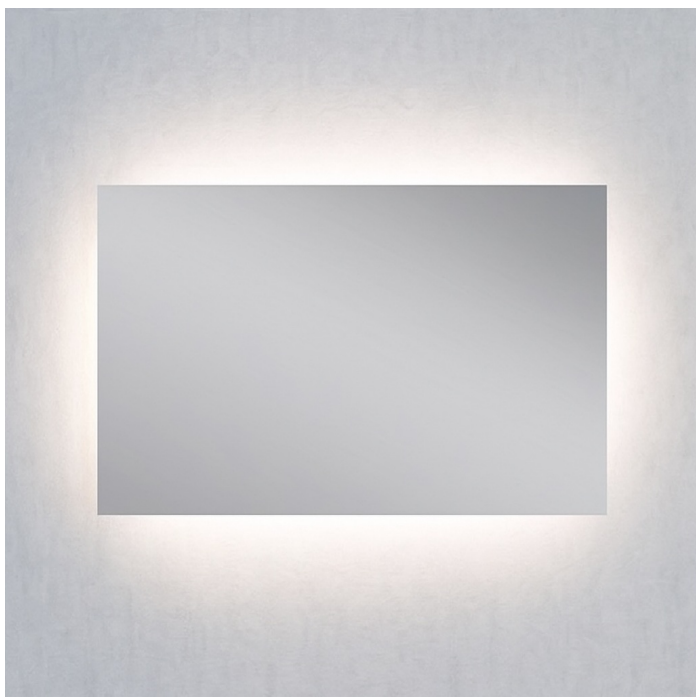

# Specchio LED rettangolare senza cornice - indiretto

Codice prodotto: K15STELLA.13