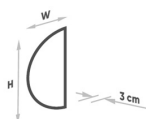

Panoramica

Specchio LED Mezzaluna senza cornice - indiretto

Codice prodotto: K15DEMI.277

Opzioni

Dimensioni

50 x H.100cm

60 x H.120cm

70 x H.140cm