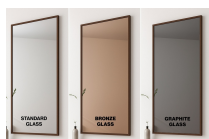

Panoramica

Specchio LED Mezzaluna senza cornice - indiretto

Codice prodotto: K15DEMI.277

Opzioni

Dimensioni

50 x H.100cm

60 x H.120cm

70 x H.140cm

Opzionale: interruttore touch, riscaldamento dello specchio, colore speciale della cornice (colori RAL), colore della luce speciale (2700K, RGB), vetro fumé (vetro nero), specchio per il trucco integrato, orologio digitale integrato, dimensioni speciali e Forme speciali.