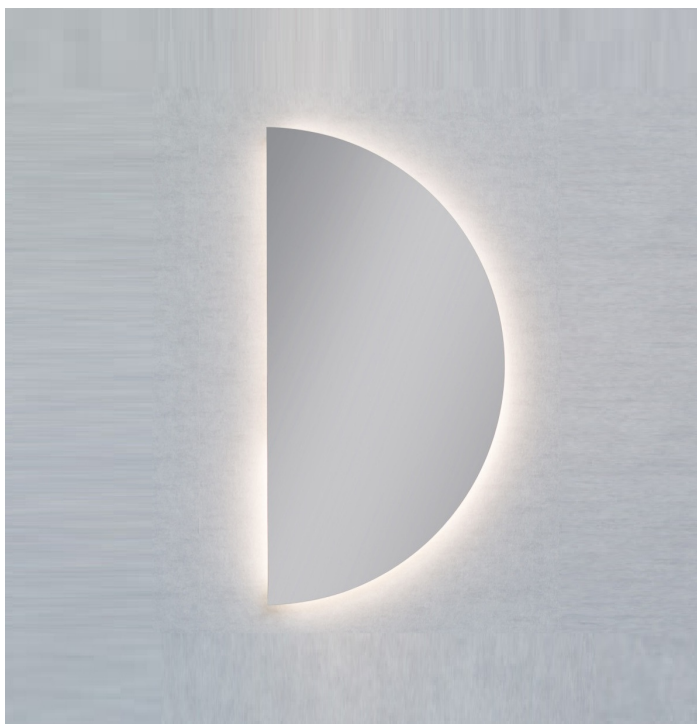

Panoramica

Specchio LED Mezzaluna senza cornice - indiretto

Codice prodotto: K15DEMI.277

Opzioni

Dimensioni

50 x H.100cm

60 x H.120cm

70 x H.140cm