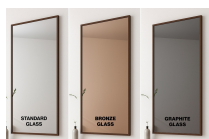

# Specchio LED Mezzaluna senza cornice - indiretto

Codice prodotto: K15DEMI.181