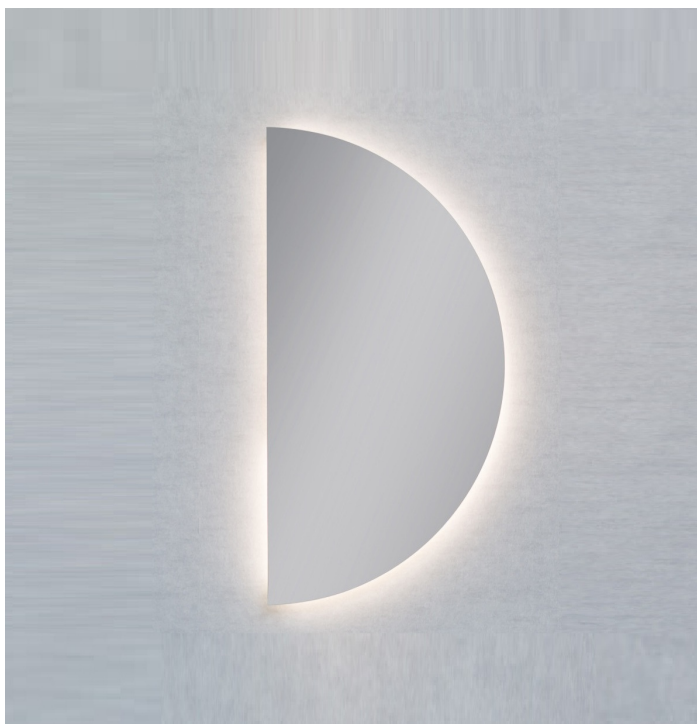

# Specchio LED Mezzaluna senza cornice - indiretto

Codice prodotto: K15DEMI.181