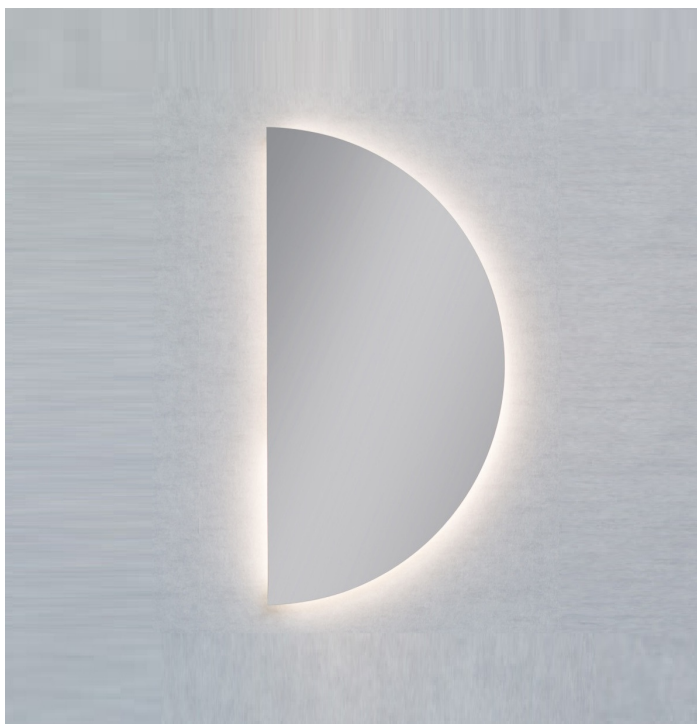

Panoramica

Specchio LED Mezzaluna senza cornice - indiretto

Codice prodotto: K15DEMI.85

Opzioni

Dimensioni

50 x H.100cm

60 x H.120cm

70 x H.140cm