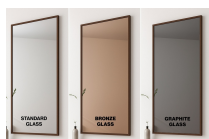

Panoramica

Specchio LED Mezzaluna senza cornice - indiretto

Codice prodotto: K15DEMI.85

Opzioni

Dimensioni

50 x H.100cm

60 x H.120cm

70 x H.140cm

Opzionale: interruttore touch, riscaldamento dello specchio, colore speciale della cornice (colori RAL), colore della luce speciale (2700K, RGB), vetro fumé (vetro nero), specchio per il trucco integrato, orologio digitale integrato, dimensioni speciali e Forme speciali.