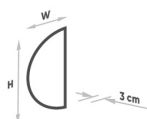

Panoramica

Specchio LED Mezzaluna senza cornice - indiretto

Codice prodotto: K15DEMI.85

Opzioni

Dimensioni

50 x H.100cm

60 x H.120cm

70 x H.140cm