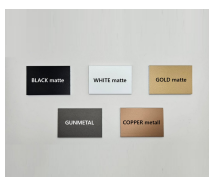

Panoramica

Specchio LED con cornice - diretto/indiretto

Codice prodotto: K15SOFTDUAL.295

Opzioni

Colore

Dimensioni

Emissione di luce

Emissione diretta e indiretta

Descrizione

Specchio LED con illuminazione diretta e indiretta. Telaio di alta qualità in metallo verniciato a polvere. Classe di protezione IP44. Striscia LED COB da 24V di alta qualità (senza puntini - nessun punto LED visibile!) con driver LED integrato. Colori standard della cornice: nero opaco, bianco opaco, oro opaco
Opzionale: interruttore touch, riscaldamento dello specchio, colore speciale della cornice (colori RAL), colore speciale della luce (2700K, RGB), vetro fumé (vetro nero), specchio per il trucco integrato, orologio digitale integrato, dimensioni speciali e Forme speciali.