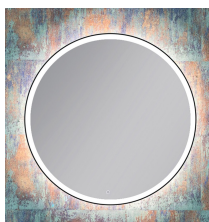

Panoramica

Specchio LED con cornice - diretto/indiretto

Codice prodotto: K15SOFTDUAL.295

Opzioni

Colore

Dimensioni

Emissione di luce

Emissione diretta e indiretta

Colore della luce

2700K 3000K 4000K

Interruttore

senza interruttore touch con interruttore touch

Anti-appannamento

senza tappetino riscaldante
con tappetino riscaldante

Specchio cosmetico integrato

senza specchio zoom
con specchio zoom Ø15cm
con specchio zoom Ø20cm

Descrizione

Specchio LED con illuminazione diretta e indiretta. Telaio di alta qualità in metallo verniciato a polvere. Classe di protezione IP44. Striscia LED COB da 24V di alta qualità (senza puntini - nessun punto LED visibile!) con driver LED integrato. Colori standard della cornice: nero opaco, bianco opaco, oro opaco
Opzionale: interruttore touch, riscaldamento dello specchio, colore speciale della cornice (colori RAL), colore speciale della luce (2700K, RGB), vetro fumé (vetro nero), specchio per il trucco integrato, orologio digitale integrato, dimensioni speciali e Forme speciali.