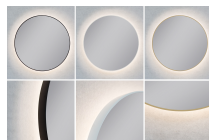

Dokument erstellt am 31.05.2026.

Dieses Dokument wurde automatisch generiert. Technische Änderungen vorbehalten. Alle Angaben ohne Gewähr.

* Tutti i prezzi escl. IVA più spese di spedizione ed eventuali spese di spedizione, se non diversamente indicato.