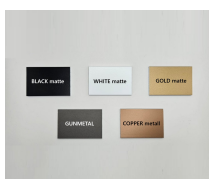

Dokument erstellt am 31.05.2026.

Dieses Dokument wurde automatisch generiert. Technische Änderungen vorbehalten. Alle Angaben ohne Gewähr.

* Tutti i prezzi escl. IVA più spese di spedizione ed eventuali spese di spedizione, se non diversamente indicato.